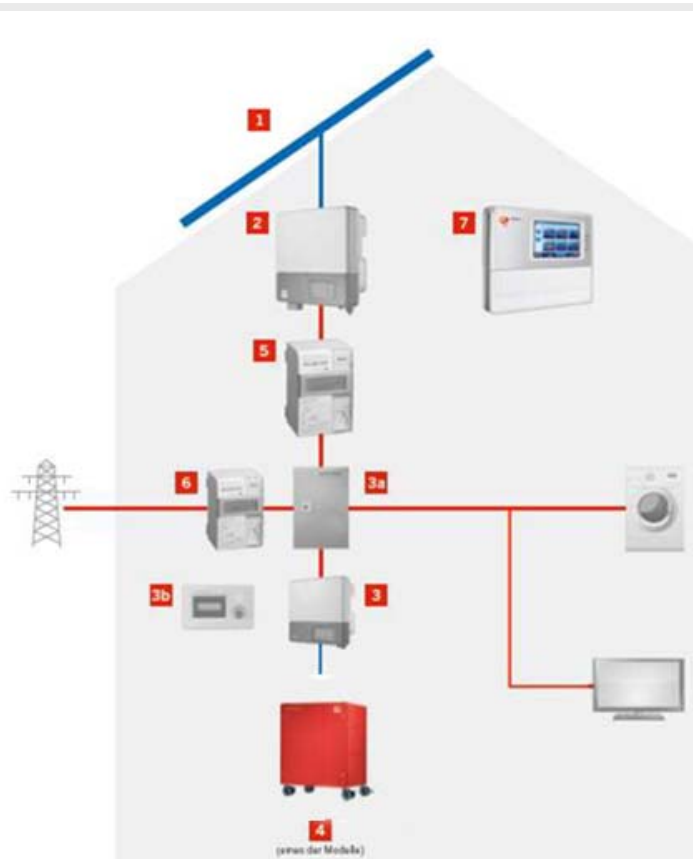

PV-Anlage mit Eigenverbrauch

- 1** Solarmodule
(nicht im Set enthalten)
- 2** Wechselrichter
(nicht im Set enthalten)

- 5** Zähler PV-Erzeugung
- 6** Zwei-Richtungs-Zähler
- 7** IBC SolGuard

PV-Anlage mit Speicher

- 1** Solarmodule
(nicht im Set enthalten)
- 2** Wechselrichter
(nicht im Set enthalten)

- 3** Batteriewechselrichter
- 3a** Backup-Box (optional)
- 3b** Sunny Remote Control
- 4** IBC SolStore 3.5 Li / 6.3 Li
oder
- 4** IBC SolStore 6.8 Pb / 8.0 Pb

- 5** Zähler PV-Erzeugung
- 6** Zwei-Richtungs-Zähler
- 7** IBC SolGuard