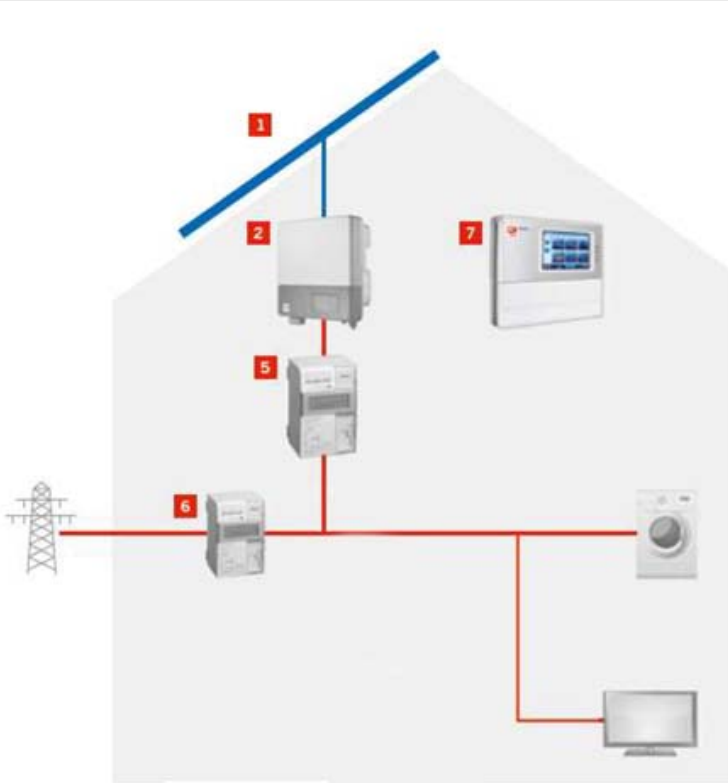

PV-Anlage mit Eigenverbrauch

- 1** Solarmodule
(nicht im Set enthalten)
- 2** Wechselrichter
(nicht im Set enthalten)

- 5** Zähler PV-Erzeugung
- 6** Zwei-Richtungs-Zähler
- 7** IBC SolGuard

PV-Anlage mit Speicher

- 1** Solarmodule
(nicht im Set enthalten)
- 2** Wechselrichter
(nicht im Set enthalten)

- 3** Batteriewechselrichter
- 3a** Backup-Box (optional)
- 3b** Sunny Remote Control
- 4** IBC SolStore 3.5 Li / 6.3 Li
oder
- 4** IBC SolStore 6.8 Pb / 8.0 Pb